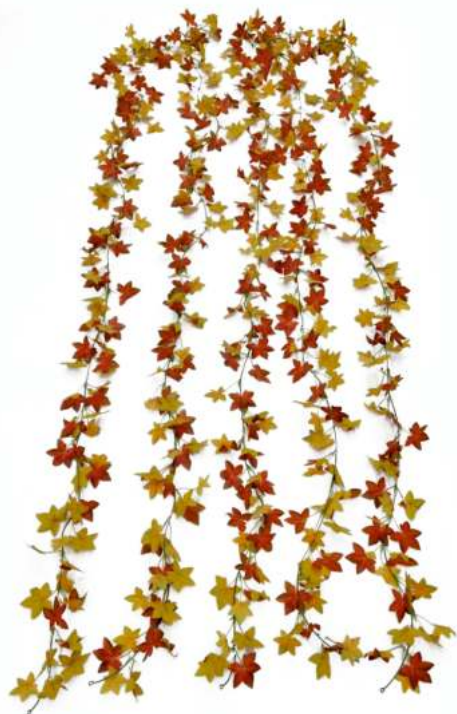

New Green Ficus Leaves Veil

66) 9275 : 985

Height : 7 ft

Moq : 10 pcs

New Green Ivy Leaves Veil

67) 9276 : 985

Height : 7 ft

Moq : 10 pcs

Natural Touch Ivy Leaf Veil

62) 9254 : 9175

Height : 6 ft

Moq : 6 pcs

Natural Touch Money Plant Veil

63) 9255 : 9175

Height : 6 ft

Moq : 6 pcs

Natural Touch Ficus Leaf Veil

64) 9256 : 9175

Height : 6 ft

Moq : 6 pcs

New Orange Mapple Leaves Veil

68) 9277 : 985

*Height : 7 ft*

*Moq : 10 pcs*